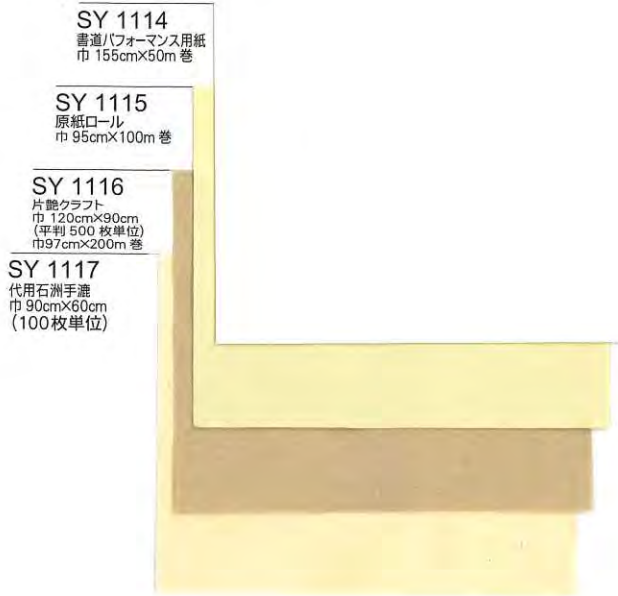

巾 546mm×788mm 水溶紙

(50枚単位)

< 製品特徴 >

- 冷水にも温水にも速やかに分散します
- 海水にも分散します
- アルコールには分散しません
- 印刷適正があります
- 製袋加工適正があります
- 筆記性があります

巾 900mm×600mm 水筆用紙

SY 1125
(50枚単位)

< 製品特徴 >

- 水をつけた筆やペンで絵や文字が書けます
- 数分で表面が乾くので反復練習が可能です
- 表面に絵や文字を印刷することができます